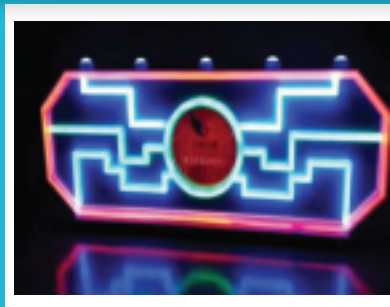

## 能量匯聚儀式

租金: \$6,500

包全息影像片段設計, 來回送貨及安裝

CLICK to View Video

CLICK to View Video

規格 230cm x 60cm x 75cm(H) 最多8人用

桌面控制